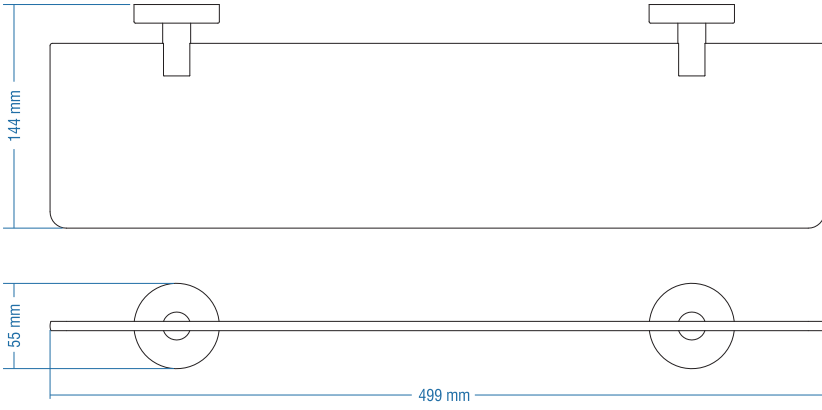

Etajer - Shelf

Çizimler ölçekli değildir
Draw not to scale

Krom - Chrome

Montaj Şekli / Type of mounting